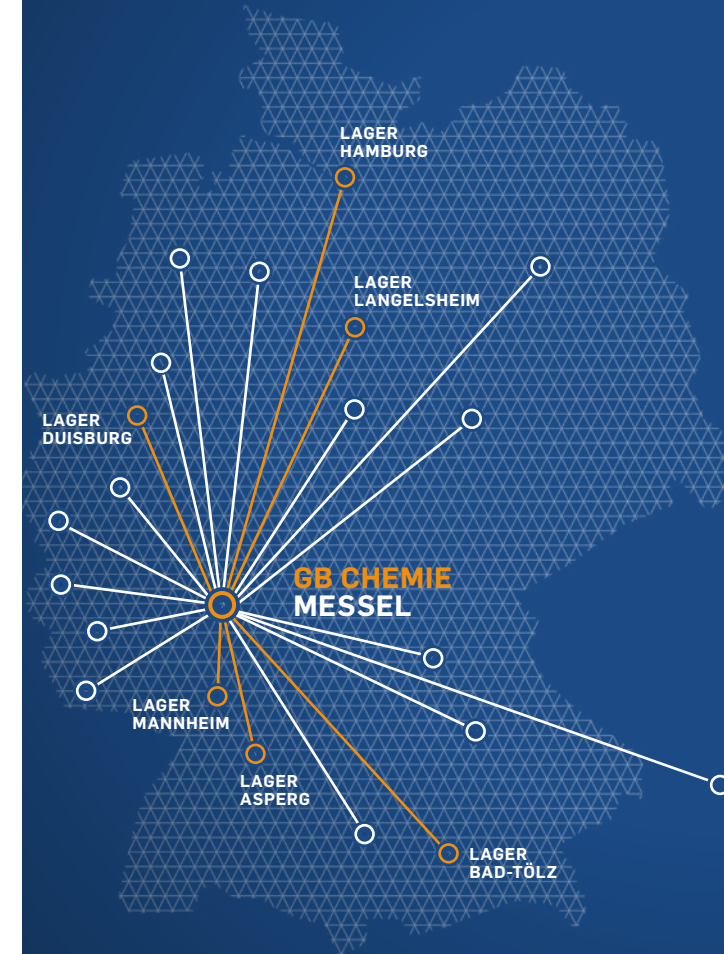

QUALITÄT PLUS SICHERHEIT

Als Distributionsunternehmen für chemische Produkte hat die Qualität unserer Waren und Dienstleistungen zentralen Stellenwert. Unsere Zertifizierungen nach DIN EN ISO 9001:2008 und nach den „Responsible Care“ Leitlinien weisen uns als verantwortungsbewussten Marktpartner aus.

- ADIPINSÄURE
- AMIDOSULFONSÄURE
- ÄTZKALI
  (Kaliumhydroxid)
- ÄTZNATRON
  (Natriumhydroxid)
- AMEISENSÄURE

- AMINE
  Alkylamine
  Alkyldimethylamine
  Benzylamine
  Butylamine
  Ethanolamine
  Ethylamine
  Ethylenamine
  Methylamine
  Piperazine
  Propanolamine
  Propylamine
  Sonstige Amine

- BORSÄURE
- BROMIDE
- BROMVERBINDUNGEN
- 1.4-BUTANDIOL
- DIMETHYLSULFOXID
- GLYKOLE
- KALILAUGE
- KALIUMCARBONAT
  (Pottasche)
- PERSULFATE
- N-ETHYLPYRROLIDON
- N-METHYLPYRROLIDON
- NICKELSULFAT
- NTA-PULVER

- OXOALKOHOLE
  Isooctylalkohol
  Isononylalkohol
  Isodecylalkohol

- Isoundecylalkohol
- Isotridecylalkohol
- Vammar D 10

- OXOSÄUREN
  Neopentansäure
  N-Heptansäure
  Isononansäure
  Neodecansäure

- METHANSULFONSÄURE
- PARAFORMALDEHYD
- PHENOL
- PHOSPHATE
- PHOSPHORPENTOXID
- PHOSPHORSÄURE
- THIOHARNSTOFF
- WASSERSTOFFPEROXYD
- ZINKCHLORID
- ZITRONENSÄURE

- STÄRKEDERIVATE
  Amidon
  Dextrose
  Glucidex
  Glucon-Delta-Lacton
  Gluconsäure
  Kartoffelstärke
  Maisstärke
  Mannitole
  Natriumgluconat
  Polysorbate
  Sorbitole
  Tackidex
  Weizenstärke

UNSERE DISTRIBUTIONS- STANDORTE

○ AKTUELL
GENUTZTE LAGER

○ FLEXIBEL KONZIPIERTE
LAGERPLANUNG